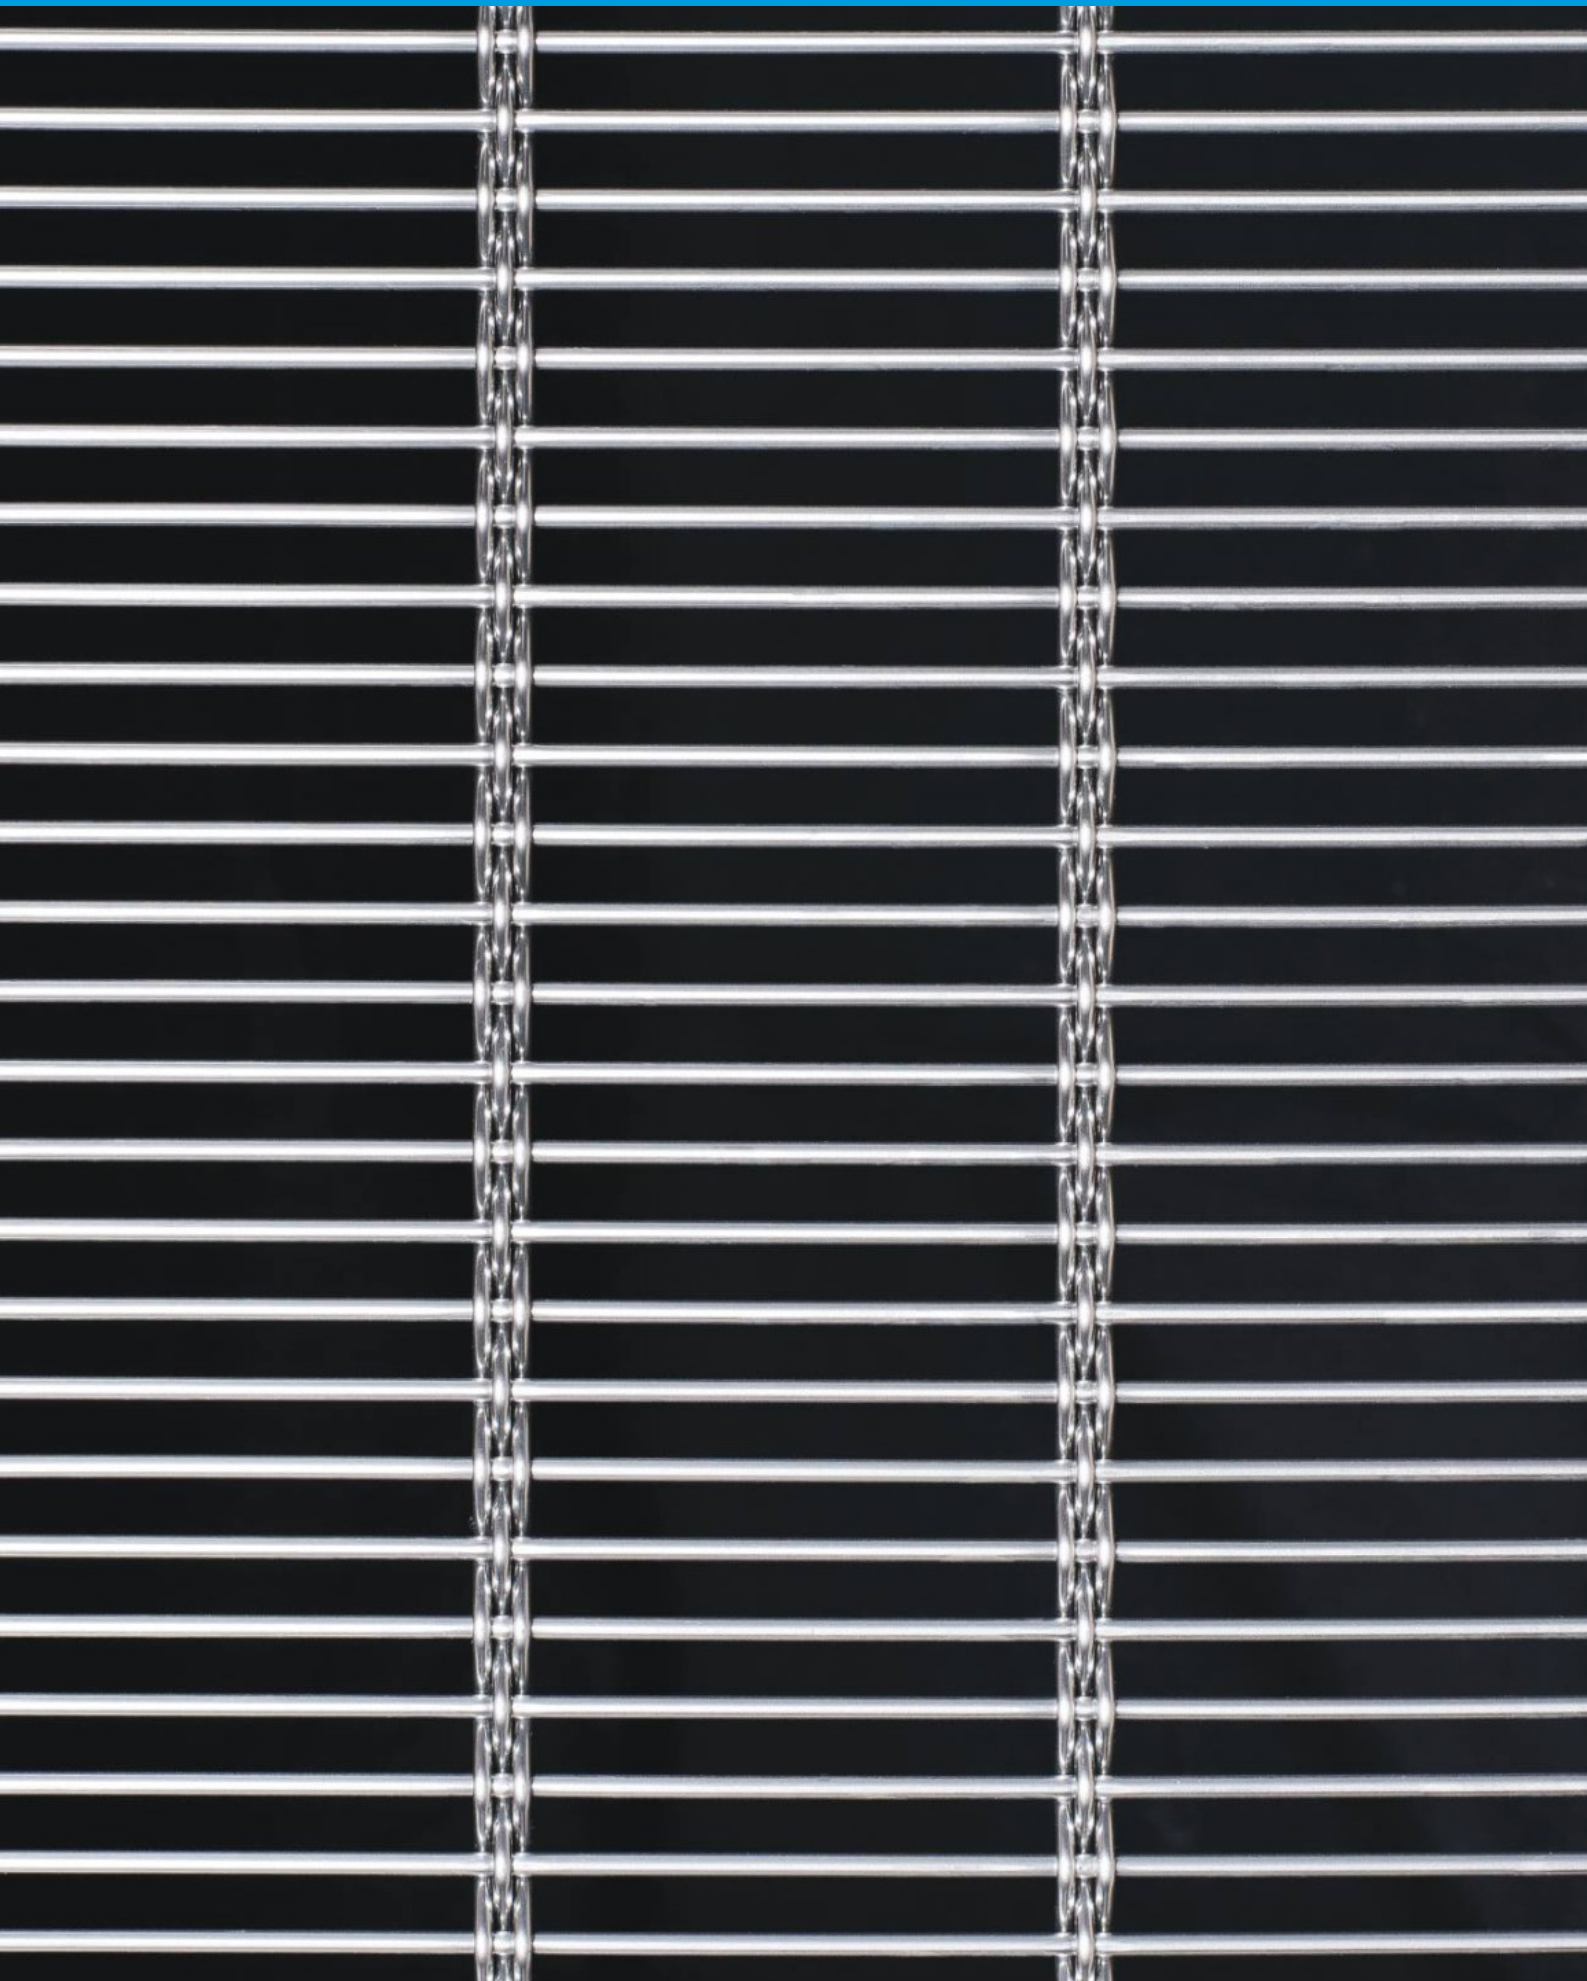

# AQUARIUS P10021

Pletená síť / Woven wire / Metallgewebe / En grilleage ondulé

**Progress**<sup>®</sup>  
Industry Group

Technické parametry	Technical data	Technische Daten	Données techniques	
<b>64,29%</b> <b>7,5x67,5 mm</b> <b>3,55 kg/m<sup>2</sup></b> <b>8,0 mm</b> <b>2000 mm</b>	Průsvit Oko Hmotnost Tloušťka sítě Šíře (max.)  <b>Materiál</b> AISI 316L, AISI 304L Konstrukční ocel (pozinkovaná) Hliník	Open area Mesh Weight Thickness Width (max.)  <b>Material</b> AISI 316L, AISI 304L Carbon steel (galvanized) Aluminium	Freie Fläche Maschenweite Gewicht Gesamtdicke Breite (max.)  <b>Werkstoff</b> AISI 316L, AISI 304L C-Stahl (verzinkt) Aluminium	Trémie Maille Poids Epaisseur Largeur (max.)  <b>Matériau</b> AISI 316L, AISI 304L En acier au carbone (galvanisé) Aluminium

Jsou dostupné i sítě s jinými technickými parametry, případně upravený vzor, podle požadavku daného projektu.

Alternative parameters of woven wire mesh available, according with a project's requirements.