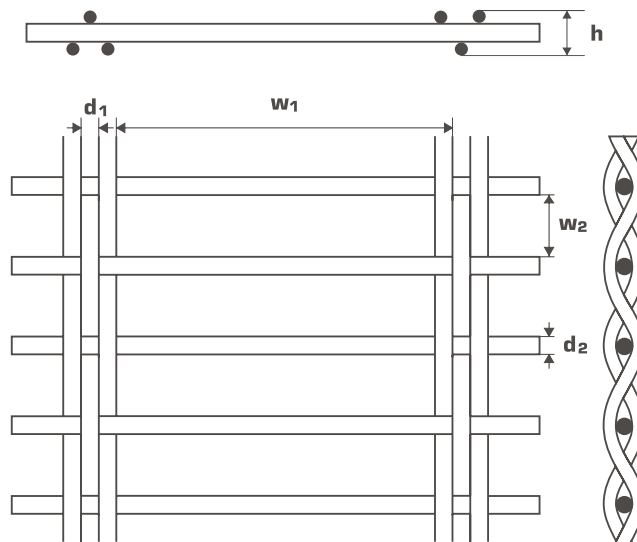

Technické parametry	Technical data	Technische Daten	Données techniques	
64,29% 7,5x67,5 mm 3,55 kg/m² 8,0 mm 2000 mm	Průsvit Oko Hmotnost Tloušťka sítě Šíře (max.) Materiál AISI 316L, AISI 304L Konstrukční ocel (pozinkovaná) Hliník	Open area Mesh Weight Thickness Width (max.) Material AISI 316L, AISI 304L Carbon steel (galvanized) Aluminium	Freie Fläche Maschenweite Gewicht Gesamtdicke Breite (max.) Werkstoff AISI 316L, AISI 304L C-Stahl (verzinkt) Aluminium	Trémie Maille Poids Epaisseur Largeur (max.) Matériau AISI 316L, AISI 304L En acier au carbone (galvanisé) Aluminium

Jsou dostupné i sítě s jinými technickými parametry, případně upravený vzor, podle požadavku daného projektu.

Alternative parameters of woven wire mesh available, according with a project's requirements.

Erhältlich sind auch Metallgewebevarianten mit anderen technischen Parametern und Gewebemustern gemäss Projektanforderungen.

Disponibilité des variantes des mailles avec autres paramètres techniques et modèles, conformes aux exigences du projet

Použití	Application	Anwendungen	Utilisation
✓ Fasády ✓ Podhledy ✓ Sluneční clony ✓ Balustrády a balkóny ✓ Bezpečnostní ploty a mříže ✓ Obložení ✓ Předěly ✓ Nábytek ✓ Ventilací mřížky ✓ Podlahové mřížky ✓ Odvodňovací mřížky	✓ Facades and frontages ✓ Metal ceilings ✓ Sunshades and sunblinds ✓ Balustrades ✓ Safety fences and grids ✓ Claddings and casings ✓ Partitions ✓ Furniture ✓ Ventilation grills ✓ Floor gratings ✓ Drainage gratings	✓ Fassaden ✓ Metalldecken ✓ Sonnenschutz ✓ Geländer und Balkone ✓ Zäune und Gitter ✓ Verkleidungen und Gehäuse ✓ Trennwände und Raumteiler ✓ Möbel ✓ Lüftungsgitter ✓ Fussbodengitter ✓ Entwässerungen	✓ Façades ✓ Faux plafonds métalliques ✓ Par-soleil ✓ Balustrades et garde-corps ✓ Clôtures et grillages ✓ Habillage et revêtement ✓ Cloisons ✓ Meubles ✓ Grilles de ventilation ✓ Grilles de sol ✓ Drainage